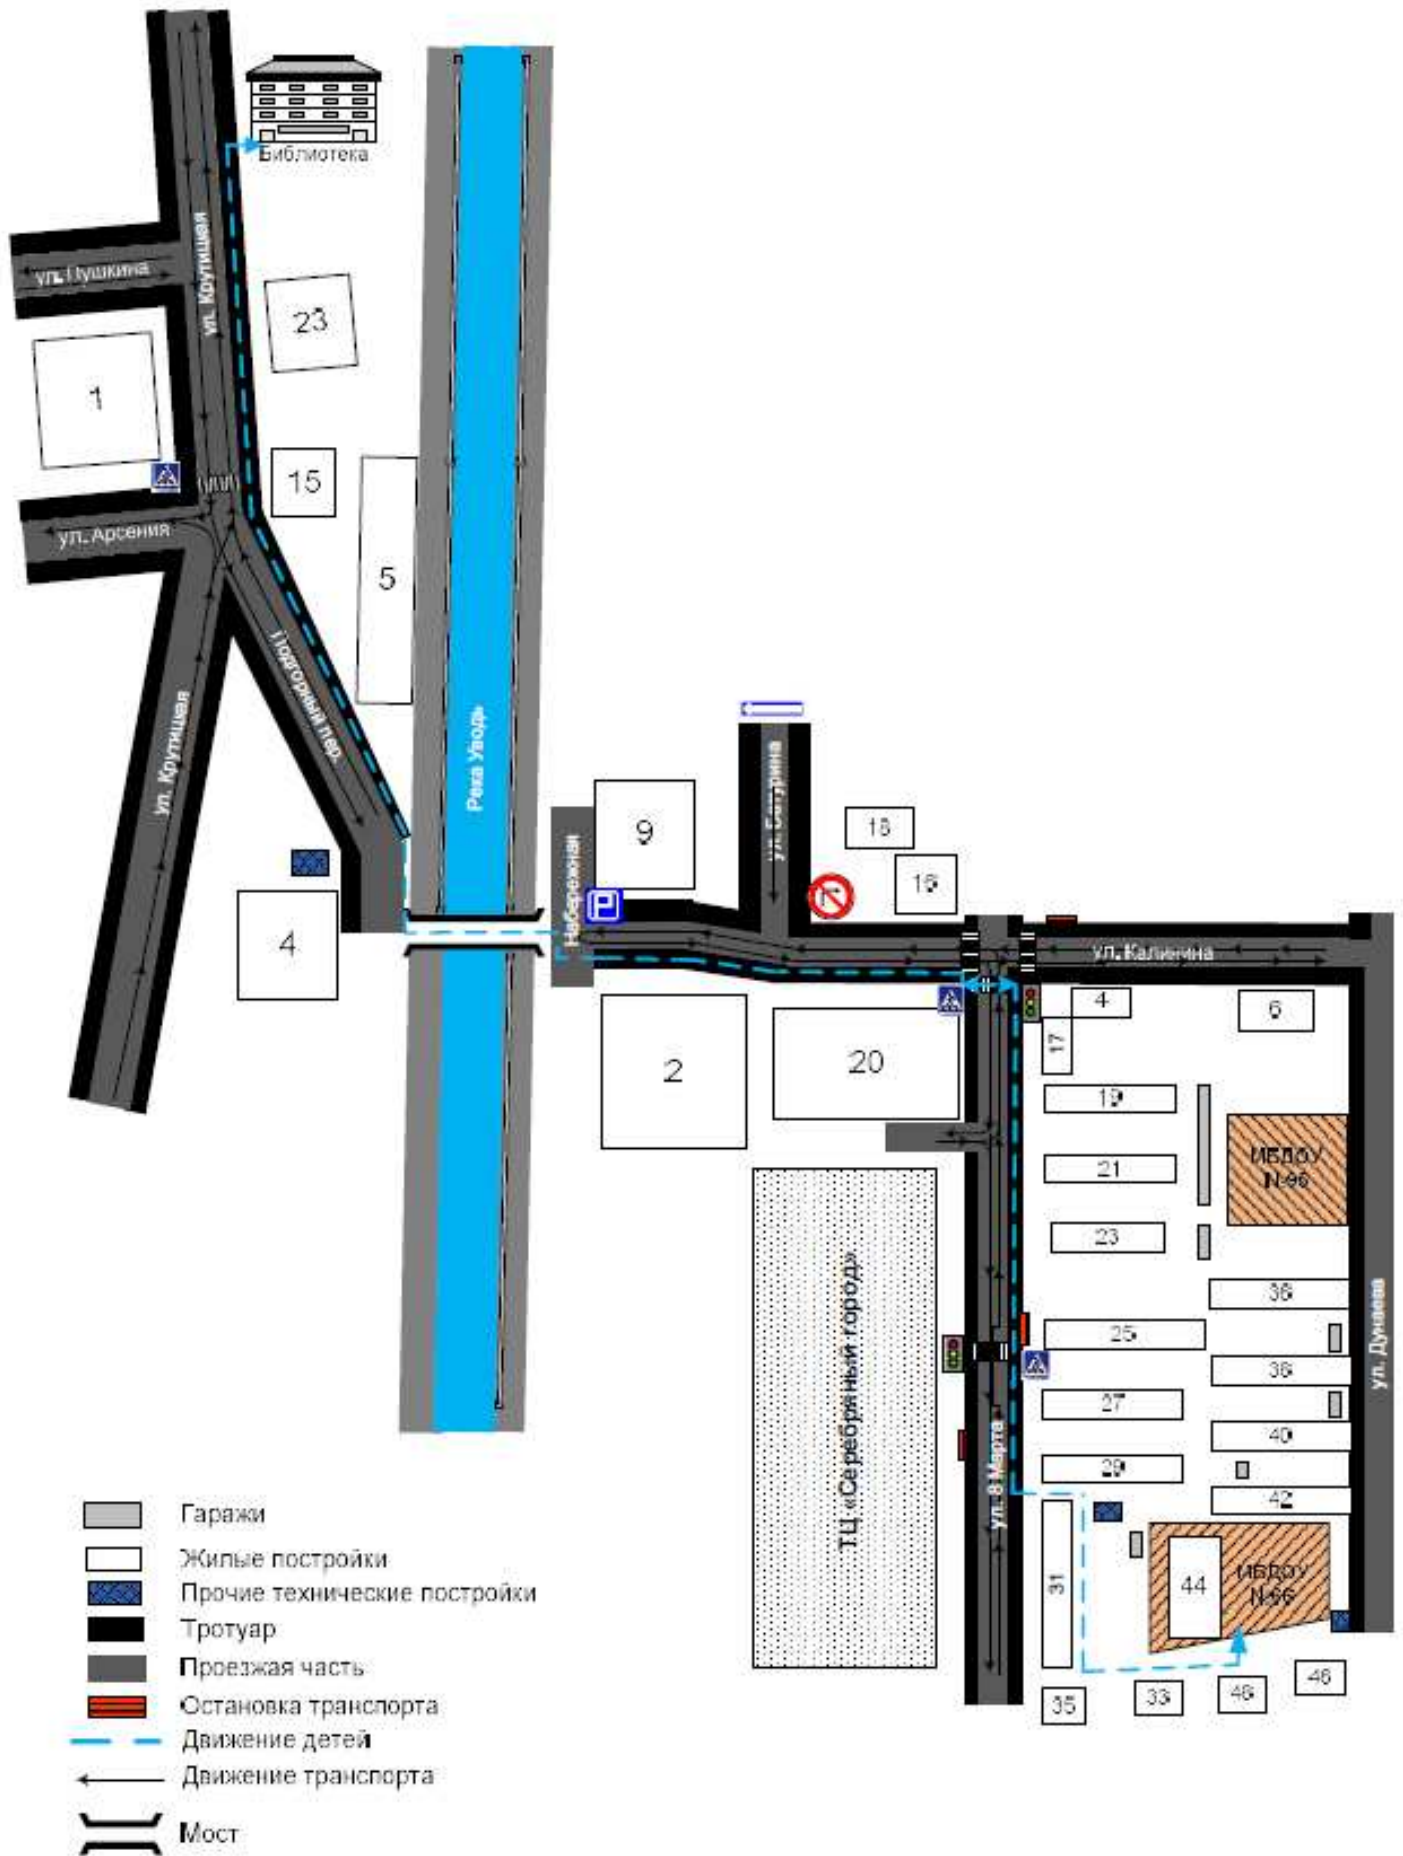

3. Маршрут движения детей ДОУ к детской библиотеке