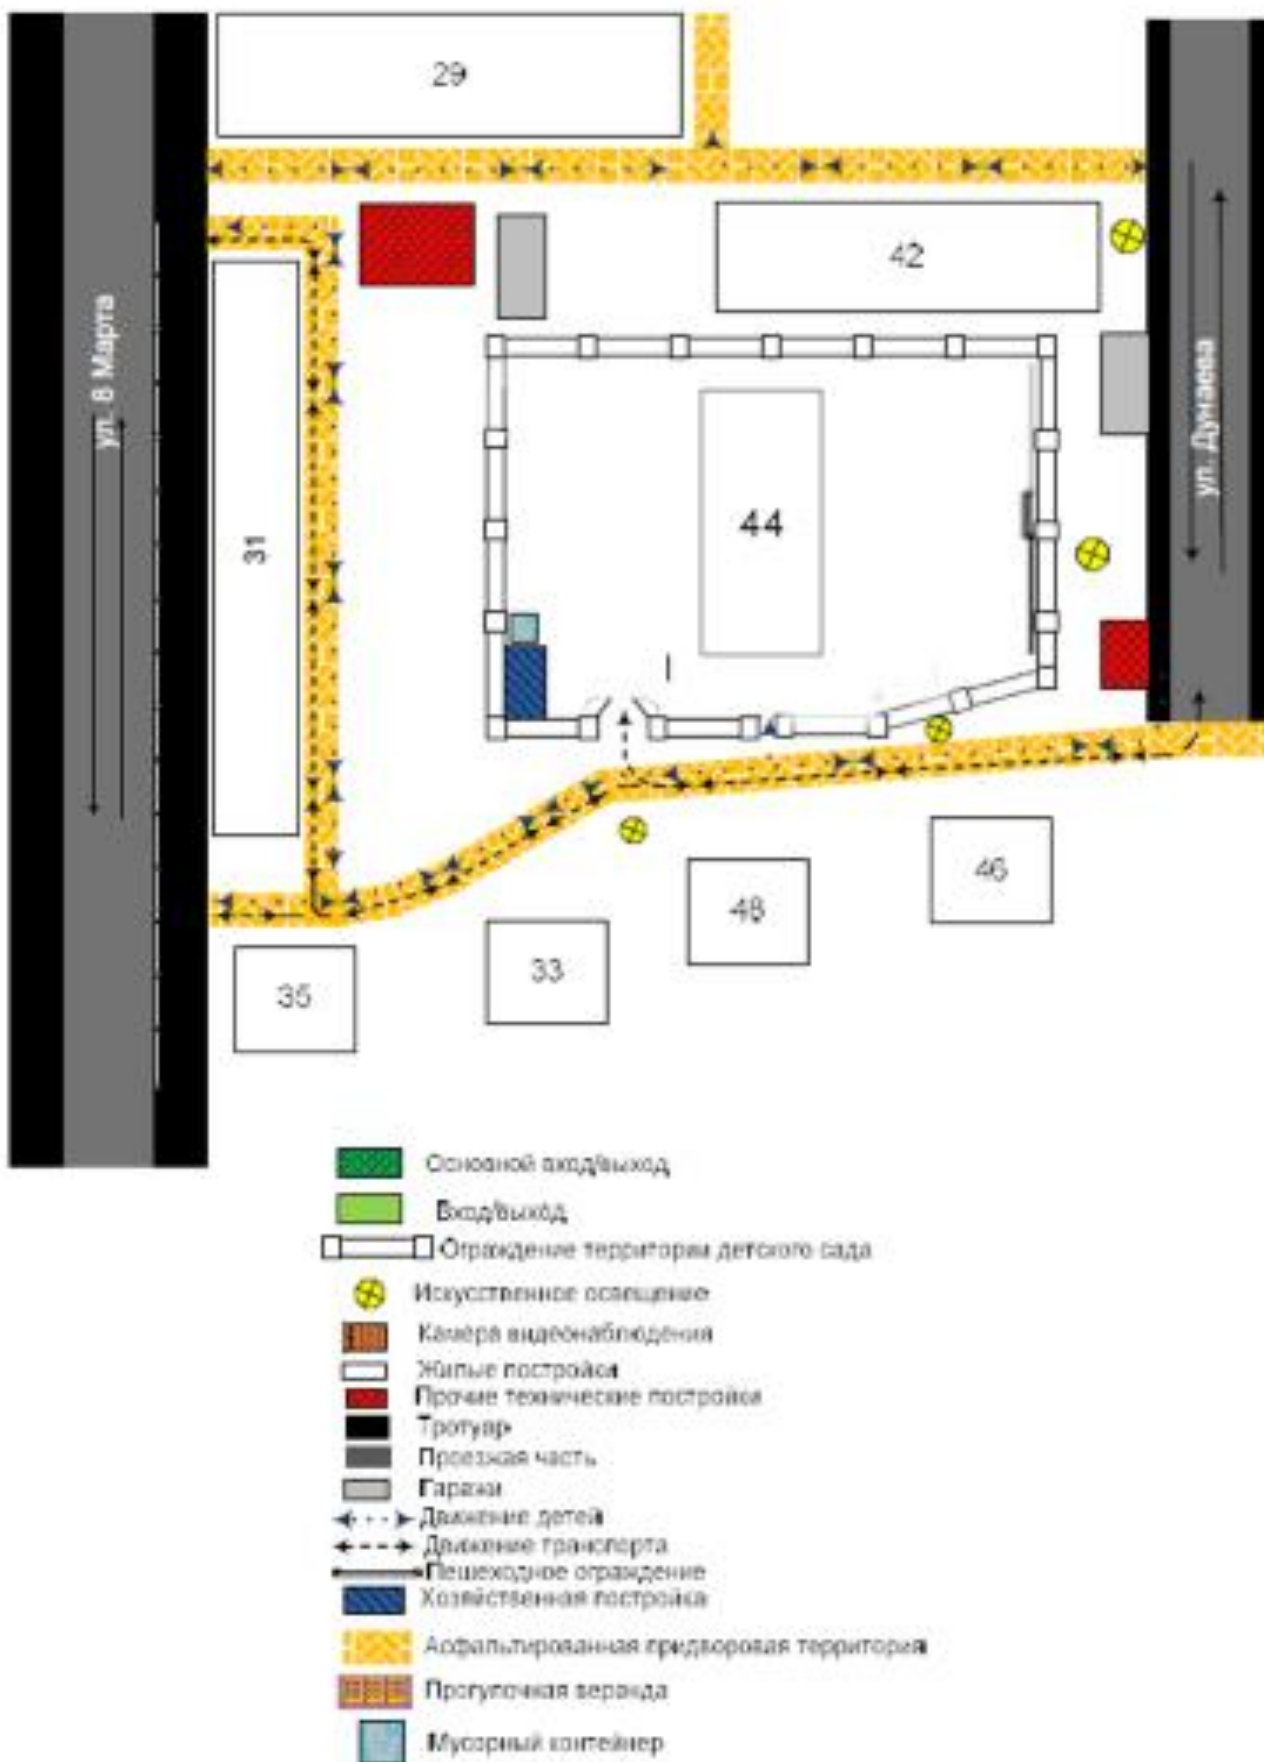

СОДЕРЖАНИЕ:

1 Титульный лист.

2. Общие сведения.

3. Планы-схемы образовательного учреждения:

- план-схема района расположения ОУ, пути движения транспортных средств и детей;
- схема организации дорожного движения в непосредственной близости от образовательного учреждения с размещением соответствующих технических средств, маршруты движения детей и расположение парковочных мест;
- маршруты движения групп детей от ОУ к стадиону, парку, библиотеке или к спортивно-оздоровительному комплексу *(в случае их нахождения вне территории ОУ и необходимости проведения обязательных мероприятий, связанных с образовательным процессом)*;
- пути движения транспортных средств к местам разгрузки/погрузки и рекомендуемых безопасных путей передвижения детей по территории образовательного учреждения *(в случае осуществления доставки грузов в ОУ автомобильным транспортом)*.

1. План-схема района расположения ДОУ, пути движения транспортных средств и детей

2.Схема организации дорожного движения в непосредственной близости от образовательного учреждения с размещением соответствующих технических средств, маршруты движения детей и расположение парковочных мест