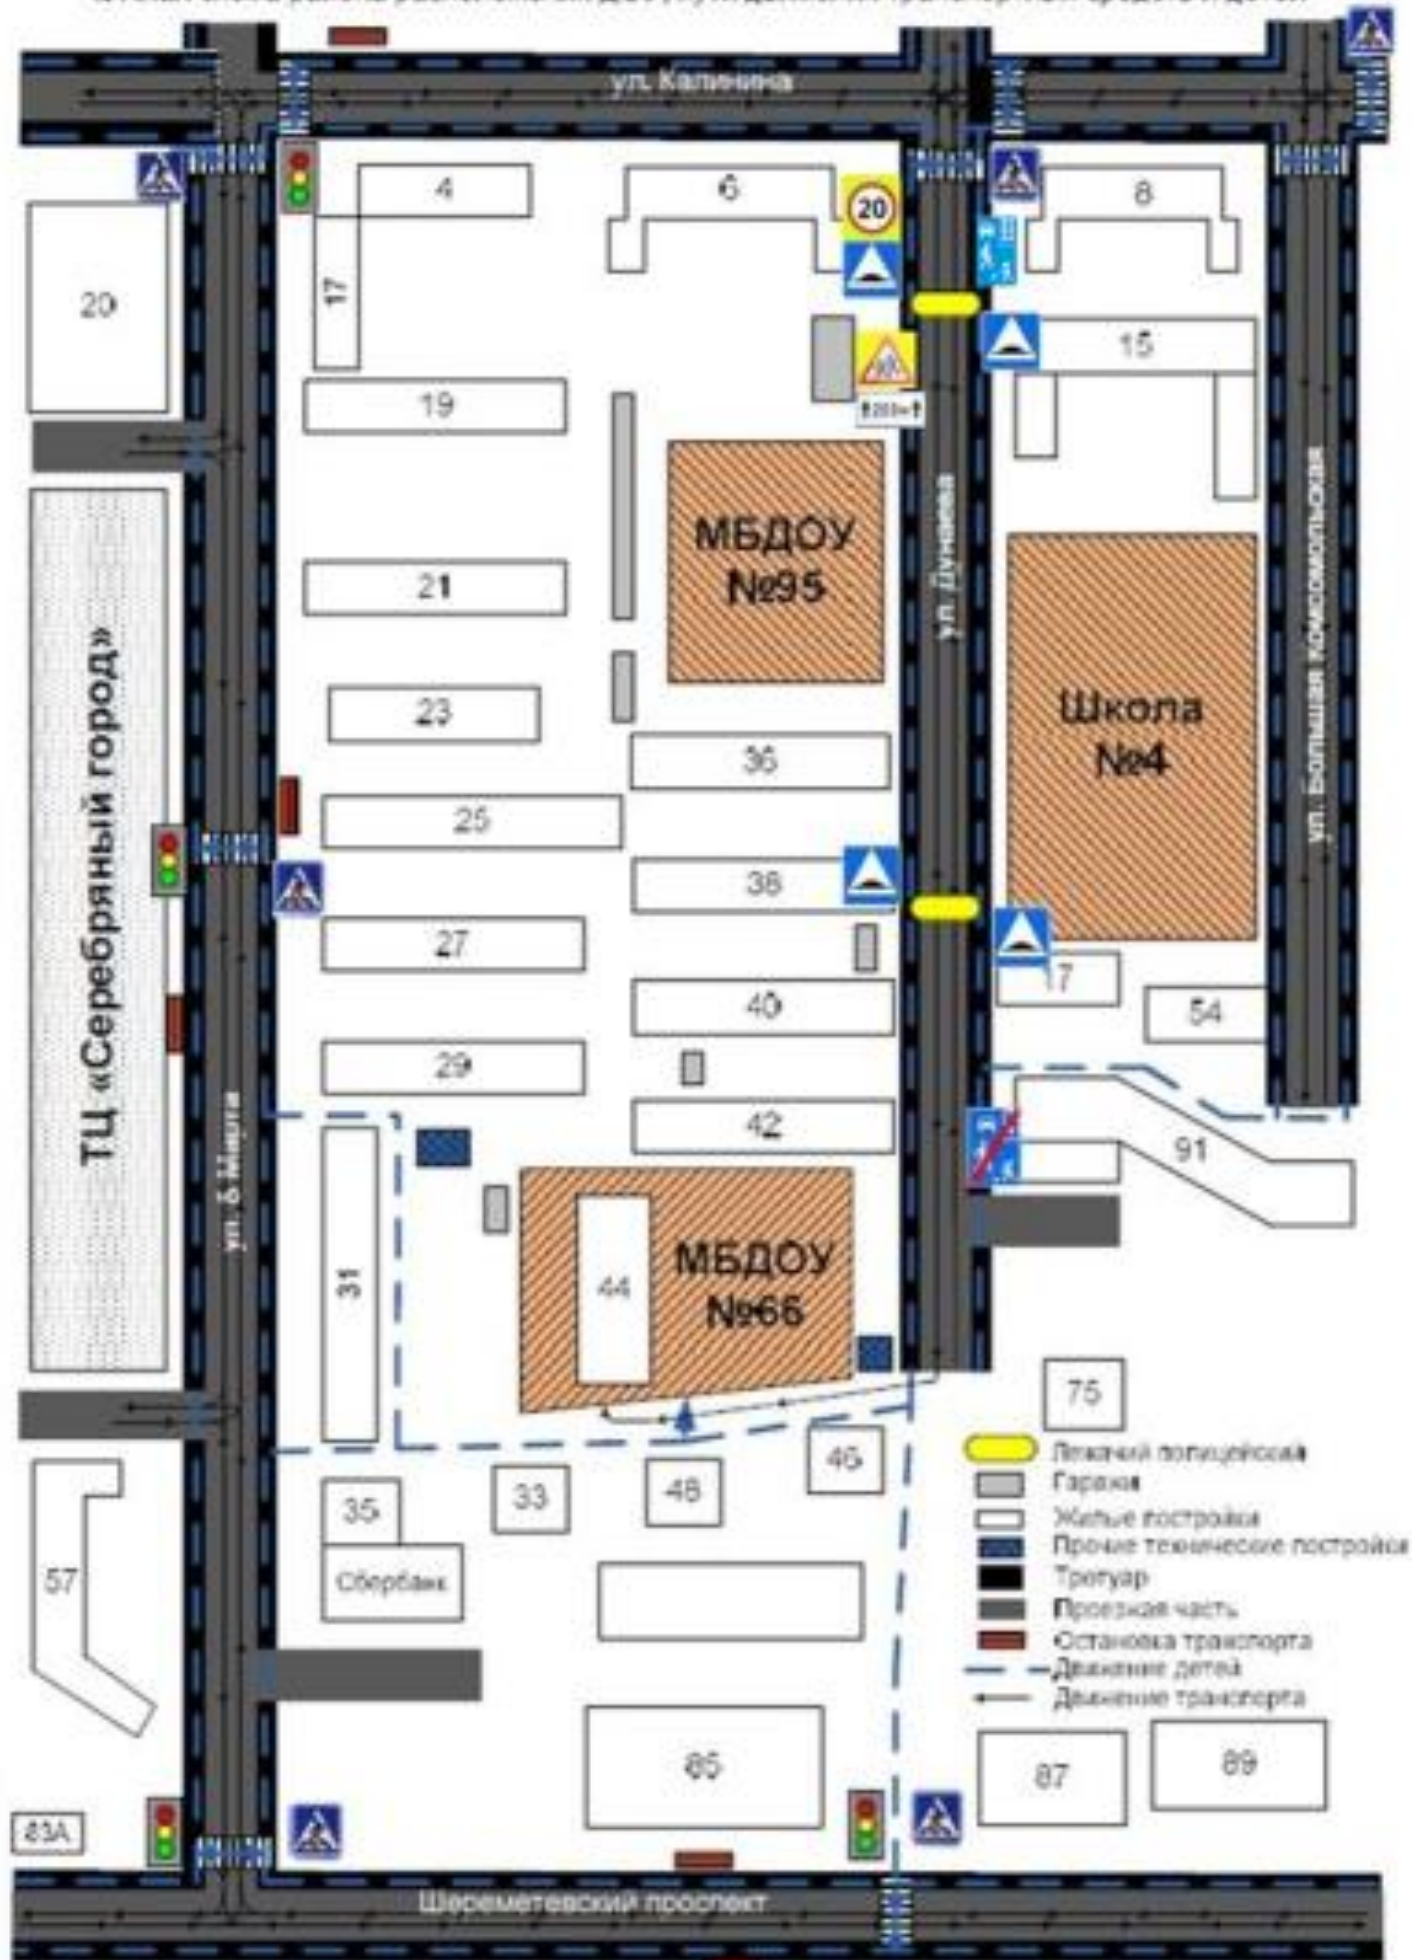

СОДЕРЖАНИЕ:

1 Титульный лист.

2. Общие сведения.

3. Планы-схемы образовательного учреждения:

- план-схема района расположения ОУ, пути движения транспортных средств и детей;
- схема организации дорожного движения в непосредственной близости от образовательного учреждения с размещением соответствующих технических средств, маршруты движения детей и расположение парковочных мест;
- маршруты движения групп детей от ОУ к стадиону, парку, библиотеке или к спортивно-оздоровительному комплексу *(в случае их нахождения вне территории ОУ и необходимости проведения обязательных мероприятий, связанных с образовательным процессом)*;
- пути движения транспортных средств к местам разгрузки/погрузки и рекомендуемых безопасных путей передвижения детей по территории образовательного учреждения *(в случае осуществления доставки грузов в ОУ автомобильным транспортом)*.

1. План-схема района расположения ДОУ, пути движения транспортных средств и детей

2.Схема организации дорожного движения в непосредственной близости от образовательного учреждения с размещением соответствующих технических средств, маршруты движения детей и расположение парковочных мест